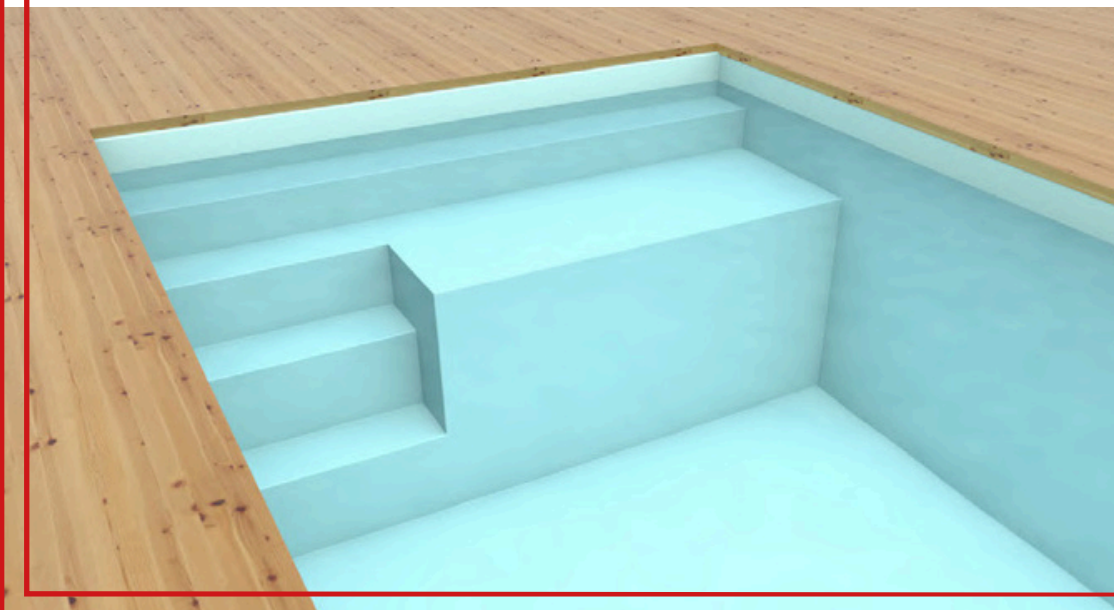

## EN OPTION

- SKIMMER MIROIR
- VOLET ROULANT  
IMMÉRGÉ / HORS-SOL

BLANC

BEIGE

BLEU

GRIS  
CLAIR

GRIS  
FONCÉ