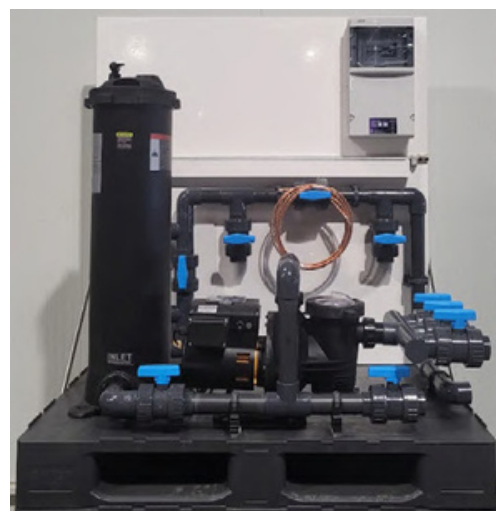

FILTRATION

PALETTE DE FILTRATION

A CARTOUCHE DROITE ET GAUCHE