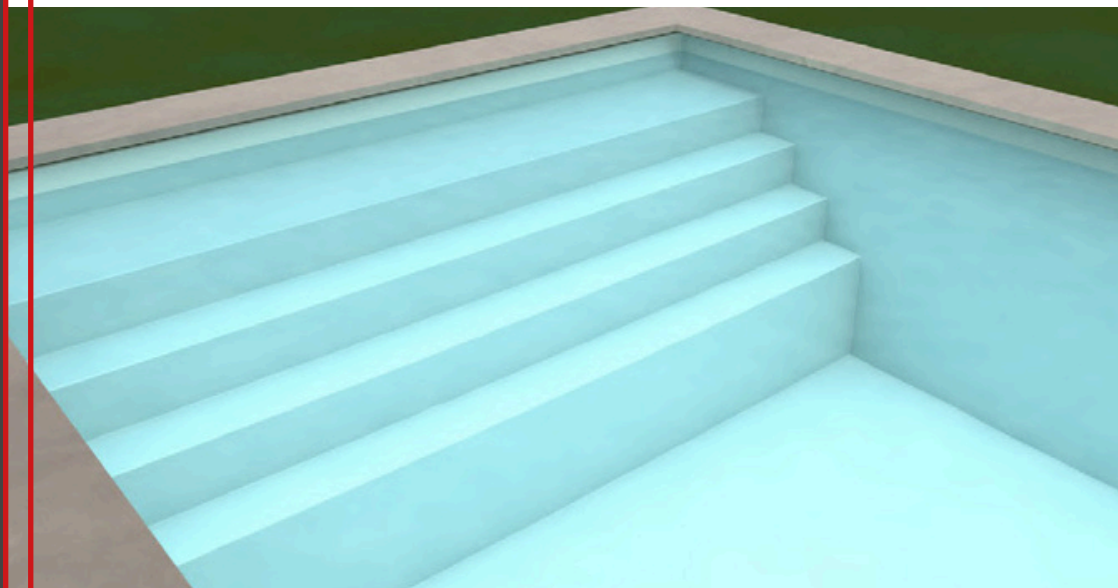

EN OPTION

- SKIMMER MIROIR
- VOLET ROULANT
  HORS-SOL