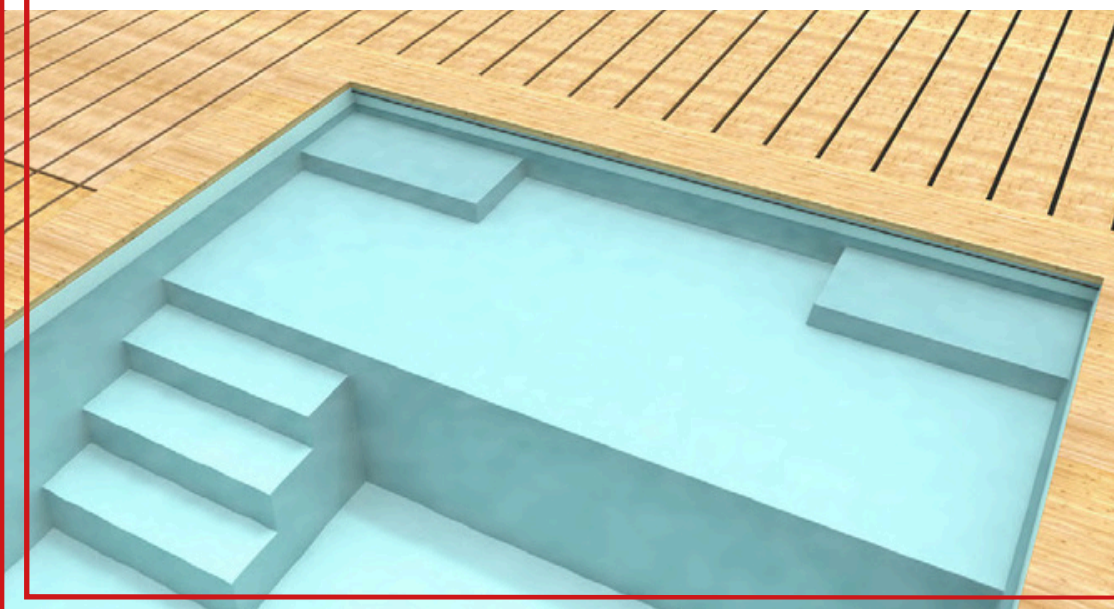

## EN OPTION

- SKIMMER MIROIR
- VOLET ROULANT  
HORS-SOL

BLANC

BEIGE

BLEU

GRIS  
CLAIR

GRIS  
FONCÉ