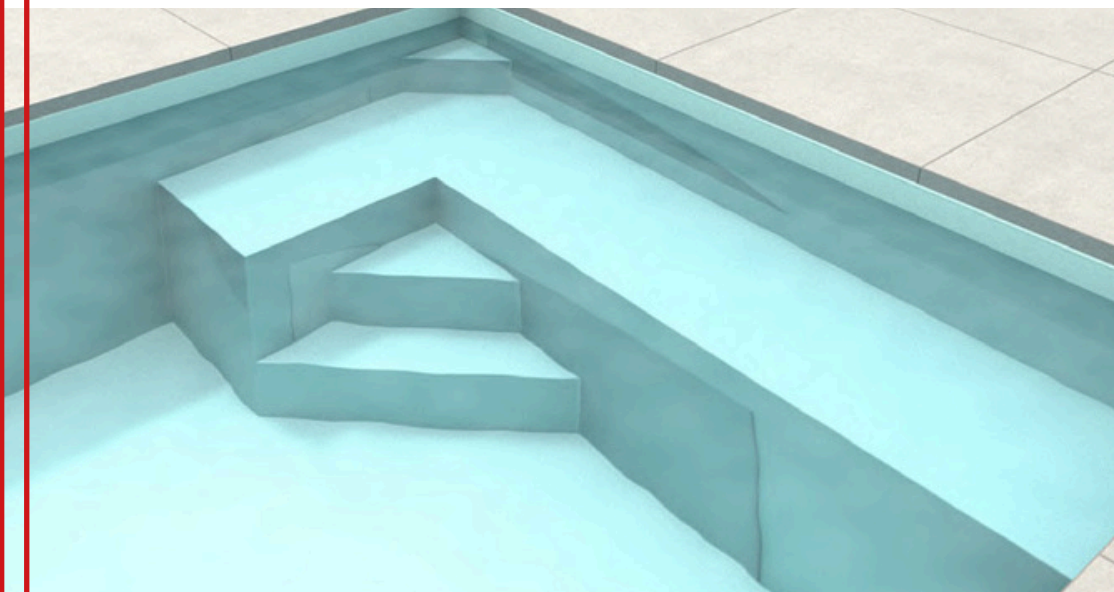

## EN OPTION

- SKIMMER MIROIR
- VOLET ROULANT  
HORS-SOL

BLANC

BEIGE

BLEU

GRIS  
CLAIR

GRIS  
FONCÉ