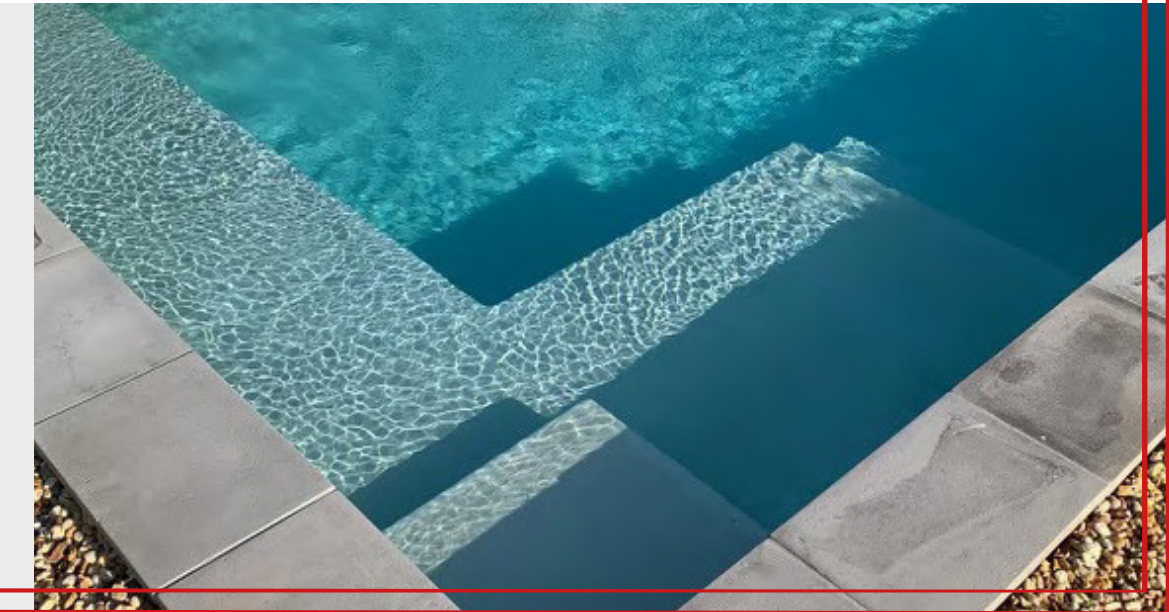

## EN OPTION

- SKIMMER MIROIR
- VOLET ROULANT  
IMMÉRÉ / HORS-SOL

BLANC    BEIGE    BLEU    GRIS CLAIR    GRIS FONCÉ