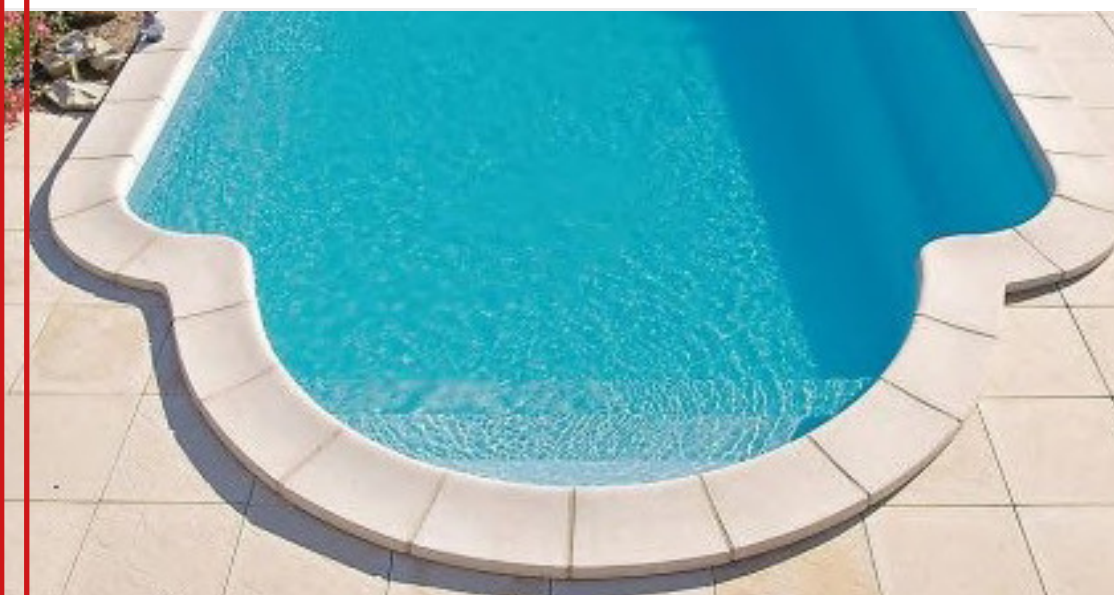

## EN OPTION

- SKIMMER MIROIR
- VOLET ROULANT  
HORS-SOL

BLANC

BEIGE

BLEU

GRIS  
CLAIR

GRIS  
FONCÉ