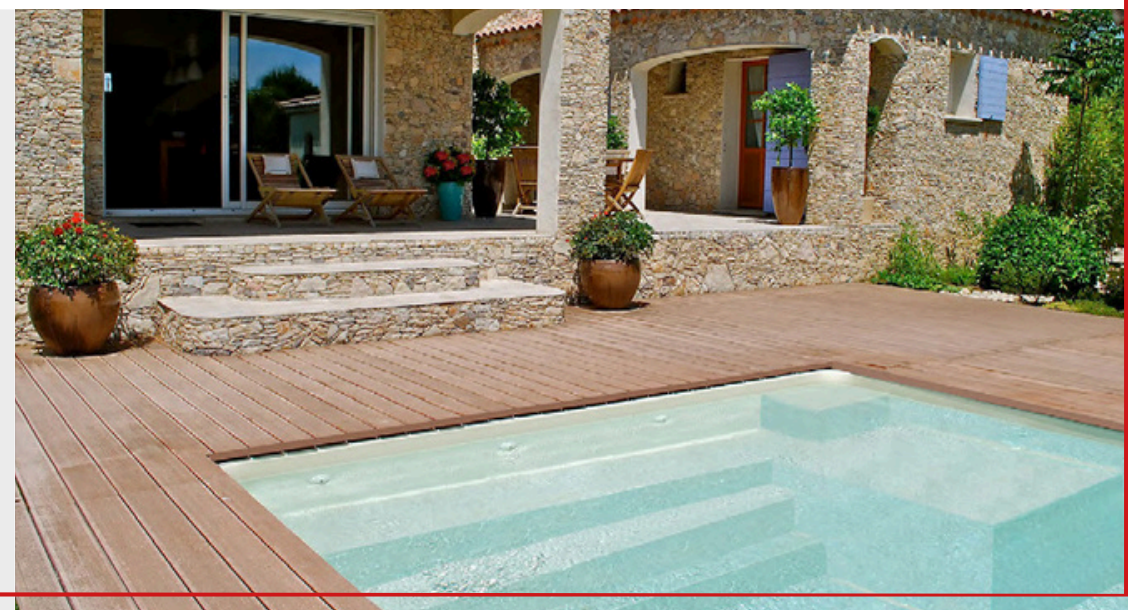

## EN OPTION

- SKIMMER MIROIR
- VOLET ROULANT  
HORS-SOL

BLANC

BEIGE

BLEU

GRIS  
CLAIR

GRIS  
FONCÉ