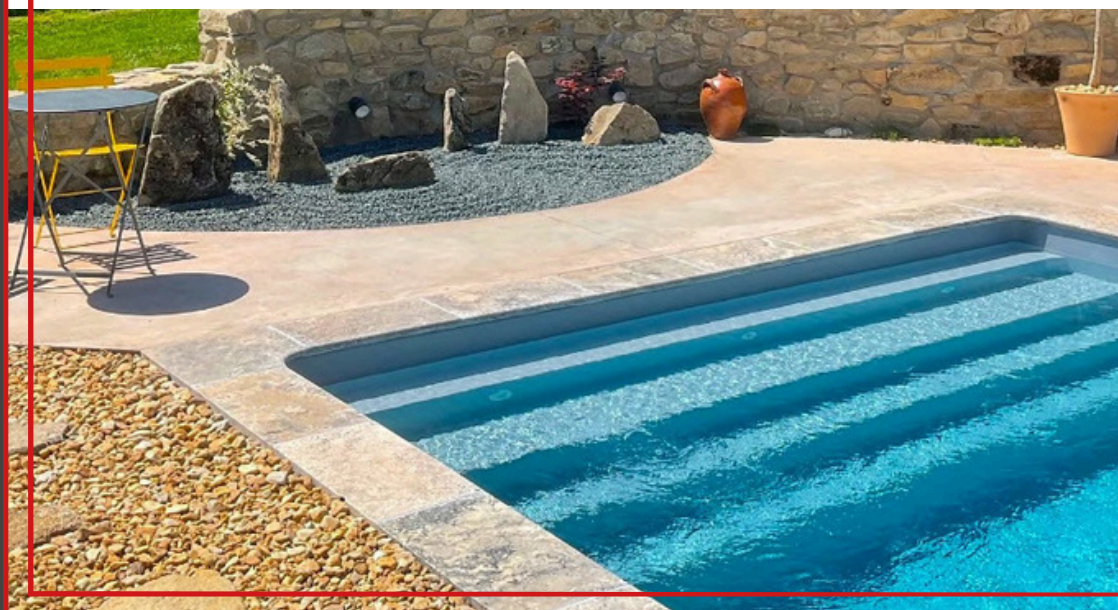

## EN OPTION

- SKIMMER MIROIR
- VOLET ROULANT  
IMMÉRGÉ / HORS-SOL

BLANC

BEIGE

BLEU

GRIS  
CLAIR

GRIS  
FONCÉ