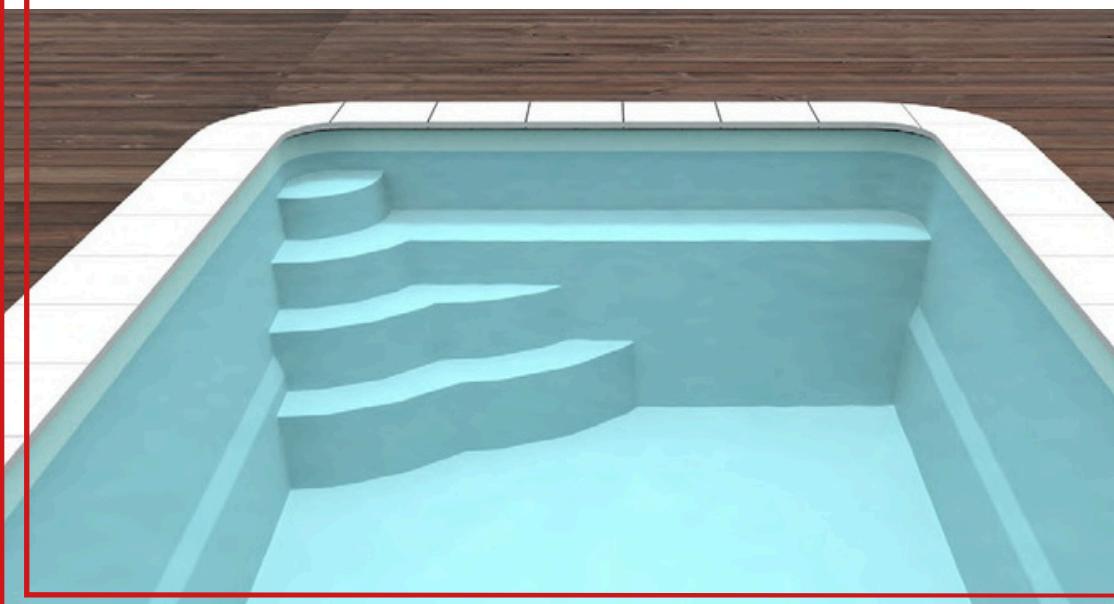

## EN OPTION

- SKIMMER MIROIR
- VOLET ROULANT  
HORS-SOL

BLANC

BEIGE

BLEU

GRIS  
CLAIRGRIS  
FONCÉ

CORNU