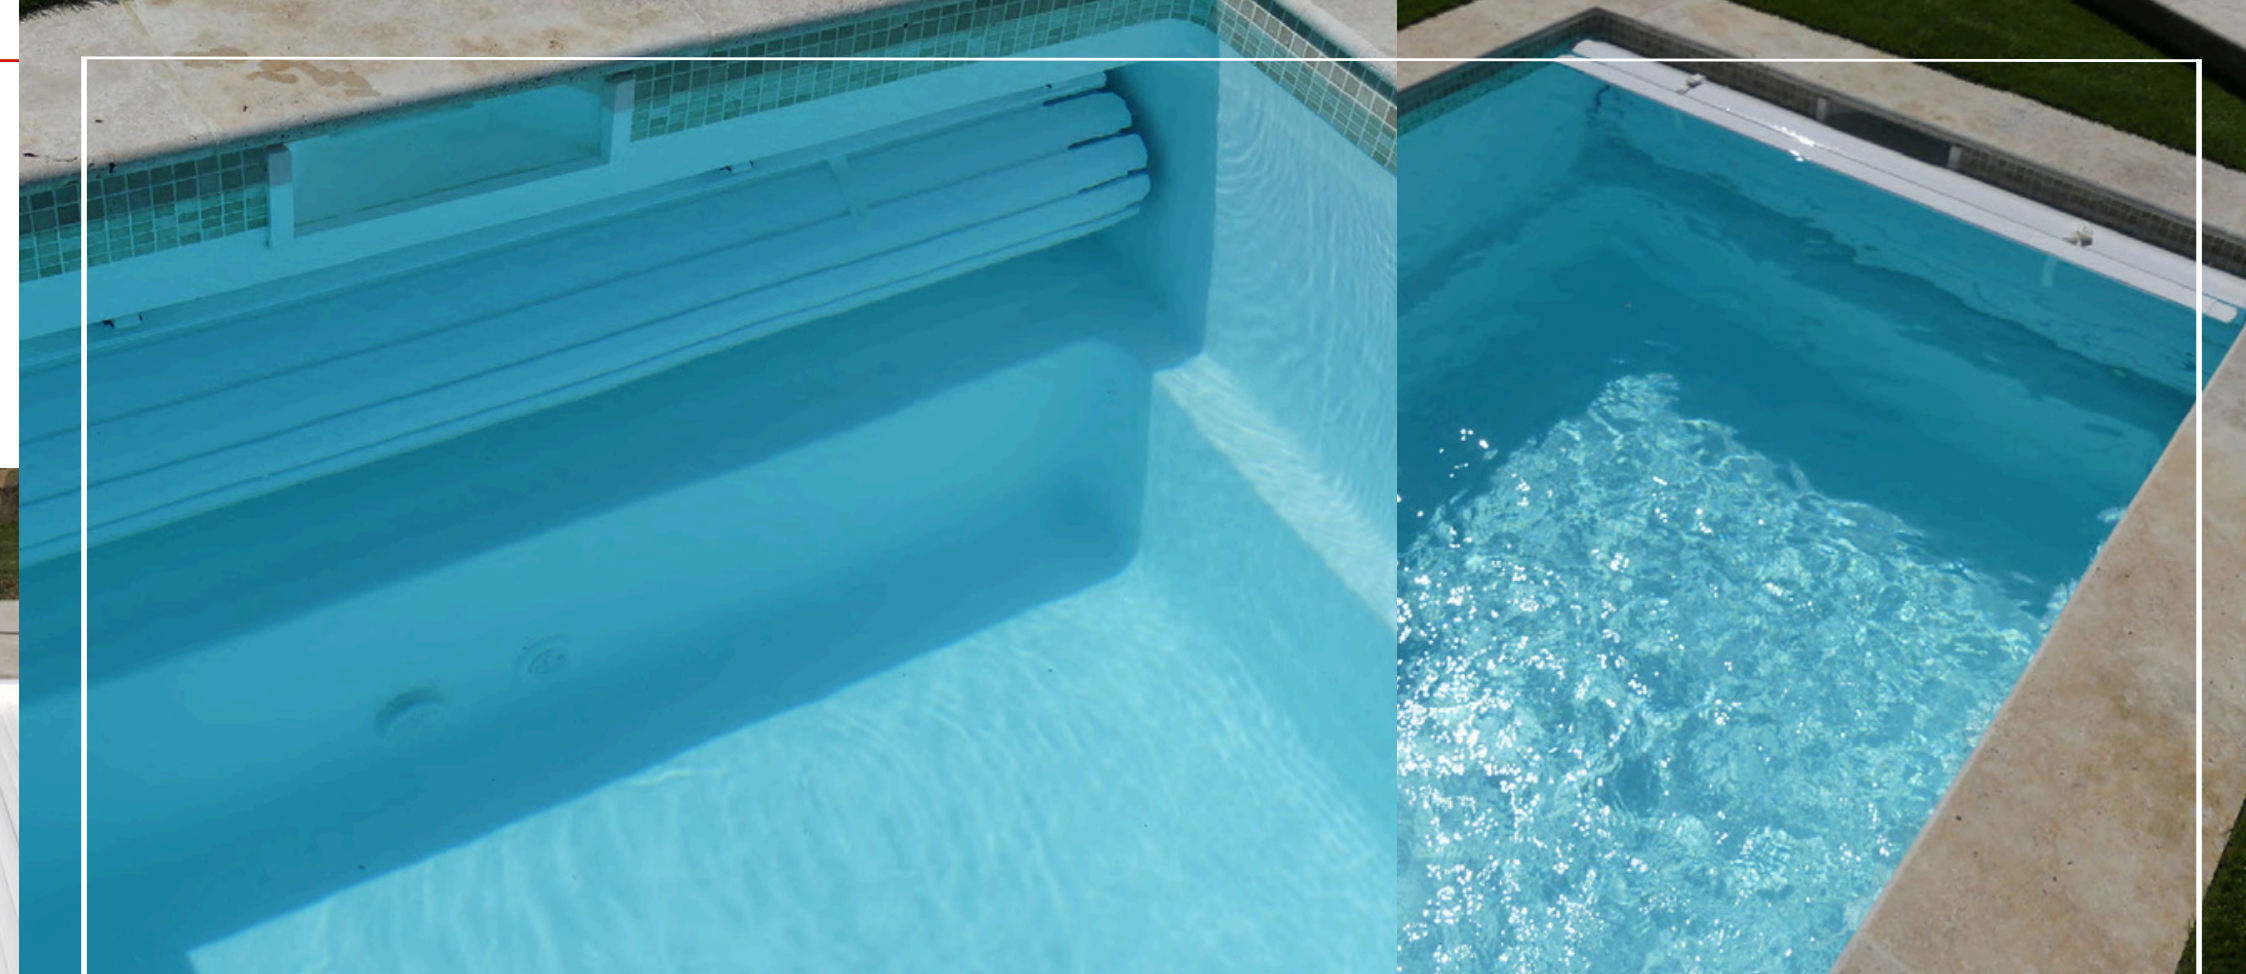

VOLET IMMERGÉ

SANS PERTE DE BAIGNADE

C'est le fruit de l'innovation de notre entreprise qui a conçu un logement de **volet breveté totalement intégré à la piscine**. Ce volet est conforme aux

normes de sécurité en vigueur NF P90-308. Avec ce volet nous utilisons des skimmers miroirs pour une **ligne d'eau plus haute**. Les avantages du volet immergé **font l'entretien fastidieux**, pas de poutrelle, pas de cloison, pas de caillebotis et pas de perte de baignade.

LES AVANTAGES DU VOLET IMMERGÉ*

- ✓ un logement de **volet breveté** totalement intégré à la piscine
  Volet **conforme aux normes de sécurité** en vigueur NF P90-308
  Des skimmers miroirs pour une **ligne d'eau plus haute**
- ✓ Fini l'entretien fastidieux
- ✓ Pas de poutrelle
- ✓ Pas de cloison
- ✓ Pas de caillebotis

* Paroi de séparation en option