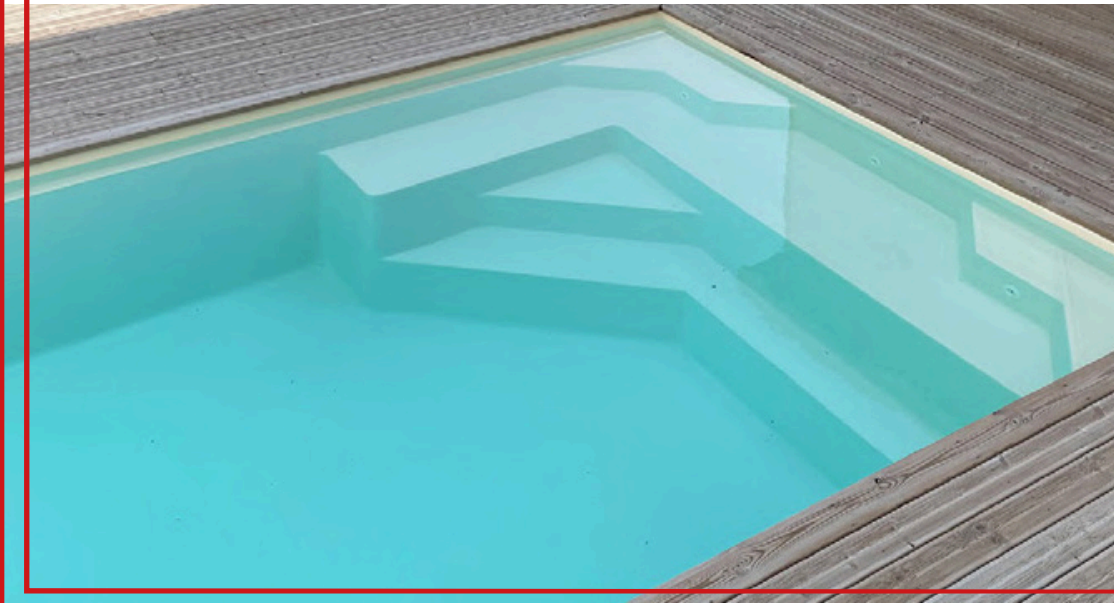

## EN OPTION

- SKIMMER MIROIR
- VOLET ROULANT  
IMMÉRGÉ / HORS-SOL

BLANC

BEIGE

BLEU

GRIS  
CLAIR

GRIS  
FONCÉ