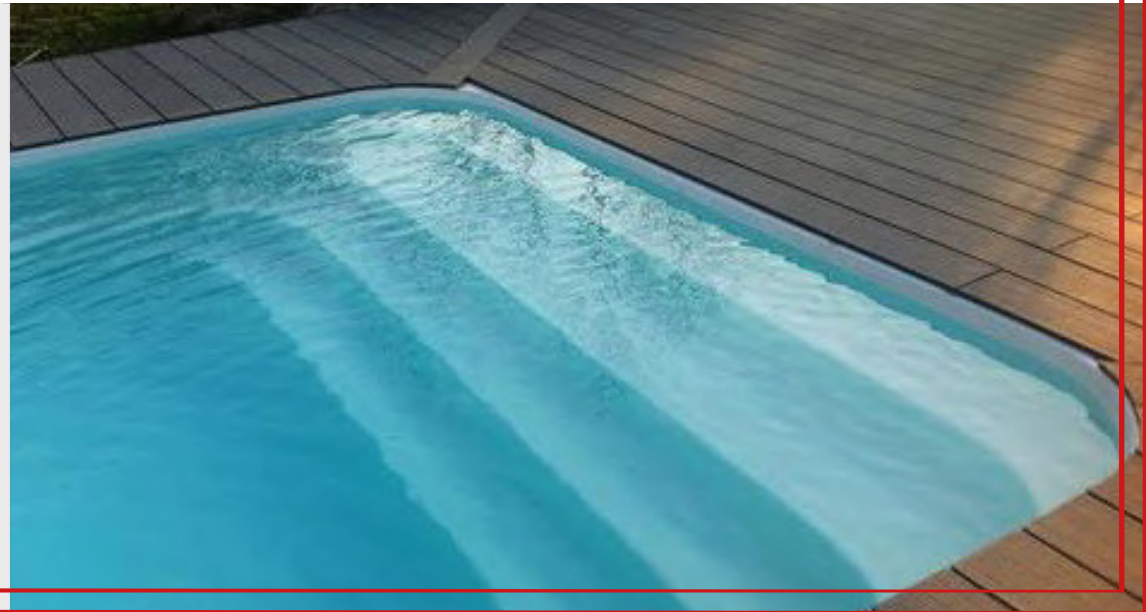

## EN OPTION

- SKIMMER MIROIR
- VOLET ROULANT  
IMMÉRGÉ / HORS-SOL

BLANC BEIGE BLEU GRIS CLAIR GRIS FONCÉ